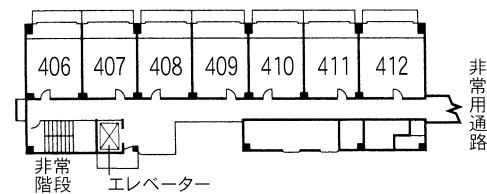

お部屋割一覧表

本館

鷺羽閣

■ご宿泊日 月 日 曜日より 泊

ご一行様

人数	名
男	名
女	名

4~6F ■ 4階 406~412 ■ 5階 506~512 (32平米) ■ 6階 606~612

7F ■ 7階 707~711 (37平米) ■ 7階 706・712 (44平米)

2F

3F

1F

階	客室番号	仕様	定員
7F (禁煙)	706	ベッド2+2	
	707	ベッド2+2	
	708	ベッド2+2	
	709	ベッド2+2	
	710	ベッド2+2	
	711	ベッド2+2	
	712	ベッド2+2	
6F (禁煙)	606	ベッド2+1	
	607	ベッド2+1	
	608	ベッド2+1	
	609	ベッド2+1	
	610	ベッド2+1	
	611	ベッド2+1	
	612	ベッド2+1	
5F (禁煙)	506	ベッド2+1	
	507	ベッド2+1	
	508	ベッド2+1	
	509	ベッド2+1	
	510	ベッド2+1	
	511	ベッド2+1	
	512	ベッド2+1	
4F (禁煙)	406	ベッド2+1	
	407	ベッド2+1	
	408	ベッド2+1	
	409	ベッド2+1	
	410	ベッド2+1	
	411	ベッド2+1	
	412	ベッド2+1	
3F	306	10帖	
	307	10帖	
	308	10帖	
	309	10帖	
	311	8+6帖	
	312	8+6帖	
	313	8+6帖	
	314	8+6帖	
	315	8+6帖	
	316	8帖	