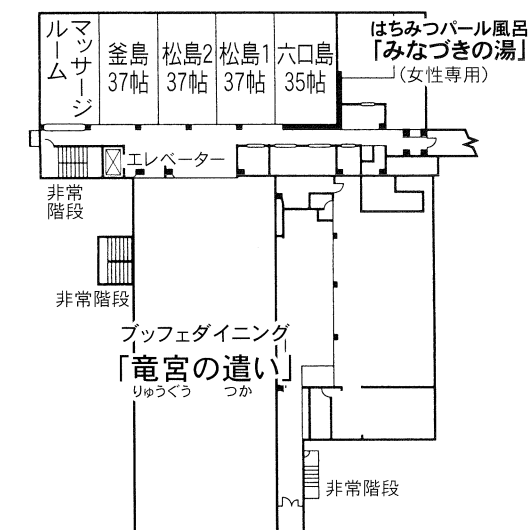

お部屋割一覧表

本館

鷺羽閣

■ご宿泊日 月 日 曜日より 泊

ご一行様

人数	名
男	名
女	名

4~6F ■ 4階 406~412 ■ 5階 506~512 (32平米) ■ 6階 606~612

7F ■ 7階 707~711 (37平米) ■ 7階 706・712 (44平米)

2F

3F

1F

階	客室番号	仕様	定員
7F (禁煙)	706	ベッド2+2	
	707	ベッド2+2	
	708	ベッド2+2	
	709	ベッド2+2	
	710	ベッド2+2	
	711	ベッド2+2	
	712	ベッド2+2	
6F (禁煙)	606	ベッド2+1	
	607	ベッド2+1	
	608	ベッド2+1	
	609	ベッド2+1	
	610	ベッド2+1	
	611	ベッド2+1	
	612	ベッド2+1	
5F (禁煙)	506	ベッド2+1	
	507	ベッド2+1	
	508	ベッド2+1	
	509	ベッド2+1	
	510	ベッド2+1	
	511	ベッド2+1	
	512	ベッド2+1	
4F (禁煙)	406	ベッド2+1	
	407	ベッド2+1	
	408	ベッド2+1	
	409	ベッド2+1	
	410	ベッド2+1	
	411	ベッド2+1	
	412	ベッド2+1	
3F	306	10帖	
	307	10帖	
	308	10帖	
	309	10帖	
	311	8+6帖	
	312	8+6帖	
	313	8+6帖	
	314	8+6帖	
	315	8+6帖	
	316	8帖	

お部屋割一覧表

別館

鯛豊楼

■ご宿泊日 月 日 曜日より 泊

ご一行様

人数	名
男	名
女	名

3~5F ■ 3階 1301~1312 ■ 4階 1401~1412 ■ 5階 1501~1512

6F