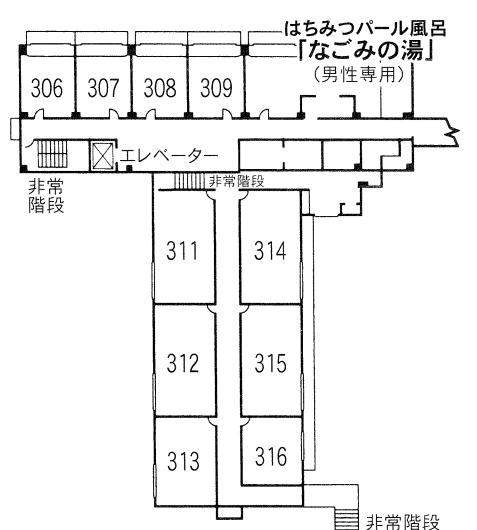

お部屋割一覧表

本館

鷺羽閣

■ご宿泊日 月 日 曜日より 泊

ご一行様

人数	名
男	名
女	名

4~6F ■ 4階 406~412 ■ 5階 506~512 (32平米) ■ 6階 606~612

7F ■ 7階 707~711 (37平米) ■ 7階 706・712 (44平米)

2F

3F

1F

階	客室番号	仕様	定員
7F (禁煙)	706	ベッド2+2	
	707	ベッド2+2	
	708	ベッド2+2	
	709	ベッド2+2	
	710	ベッド2+2	
	711	ベッド2+2	
	712	ベッド2+2	
6F (禁煙)	606	ベッド2+1	
	607	ベッド2+1	
	608	ベッド2+1	
	609	ベッド2+1	
	610	ベッド2+1	
	611	ベッド2+1	
	612	ベッド2+1	
5F (禁煙)	506	ベッド2+1	
	507	ベッド2+1	
	508	ベッド2+1	
	509	ベッド2+1	
	510	ベッド2+1	
	511	ベッド2+1	
	512	ベッド2+1	
4F (禁煙)	406	ベッド2+1	
	407	ベッド2+1	
	408	ベッド2+1	
	409	ベッド2+1	
	410	ベッド2+1	
	411	ベッド2+1	
	412	ベッド2+1	
3F	306	10帖	
	307	10帖	
	308	10帖	
	309	10帖	
	311	8+6帖	
	312	8+6帖	
	313	8+6帖	
	314	8+6帖	
	315	8+6帖	
	316	8帖	

お部屋割一覧表

別館

鯛豊楼

■ご宿泊日 月 日 曜日より 泊

ご一行様

人数	名
男	名
女	名

3~5F ■ 3階 1301~1312 ■ 4階 1401~1412 ■ 5階 1501~1512

6F