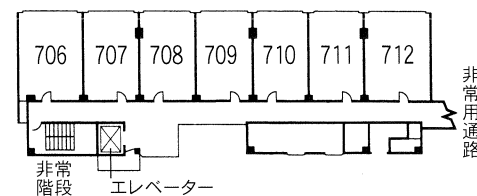

お部屋割一覧表

本館

鷺羽閣

■ご宿泊日 月 日 曜日より 泊

ご一行様

人数	名
男	名
女	名

4~6F ■ 4階 406~412 ■ 5階 506~512 (32平米) ■ 6階 606~612

7F ■ 7階 707~711 (37平米) ■ 7階 706・712 (44平米)

2F

3F

1F

階	客室番号	仕様	定員
7F (禁煙)	706	ベッド2+2	
	707	ベッド2+2	
	708	ベッド2+2	
	709	ベッド2+2	
	710	ベッド2+2	
	711	ベッド2+2	
	712	ベッド2+2	
6F (禁煙)	606	ベッド2+1	
	607	ベッド2+1	
	608	ベッド2+1	
	609	ベッド2+1	
	610	ベッド2+1	
	611	ベッド2+1	
	612	ベッド2+1	
5F (禁煙)	506	ベッド2+1	
	507	ベッド2+1	
	508	ベッド2+1	
	509	ベッド2+1	
	510	ベッド2+1	
	511	ベッド2+1	
	512	ベッド2+1	
4F (禁煙)	406	ベッド2+1	
	407	ベッド2+1	
	408	ベッド2+1	
	409	ベッド2+1	
	410	ベッド2+1	
	411	ベッド2+1	
	412	ベッド2+1	
3F	306	10帖	
	307	10帖	
	308	10帖	
	309	10帖	
	311	8+6帖	
	312	8+6帖	
	313	8+6帖	
	314	8+6帖	
	315	8+6帖	
	316	8帖	