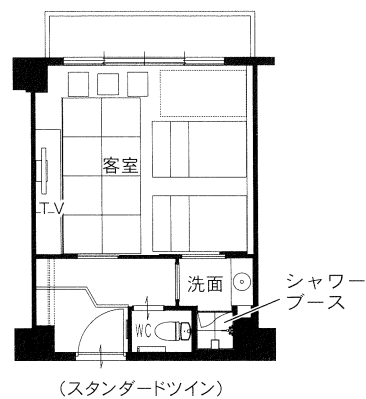

お部屋割一覧表

本館

鷺羽閣

■ご宿泊日 月 日 曜日より 泊

ご一行様

人数	名
男	名
女	名

4~6F ■ 4階 406~412 ■ 5階 506~512 (32平米) ■ 6階 606~612

7F ■ 7階 707~711 (37平米) ■ 7階 706・712 (44平米)

2F

3F

1F

階	客室番号	仕様	定員
7F (禁煙)	706	ベッド2+2	
	707	ベッド2+2	
	708	ベッド2+2	
	709	ベッド2+2	
	710	ベッド2+2	
	711	ベッド2+2	
	712	ベッド2+2	
6F (禁煙)	606	ベッド2+1	
	607	ベッド2+1	
	608	ベッド2+1	
	609	ベッド2+1	
	610	ベッド2+1	
	611	ベッド2+1	
	612	ベッド2+1	
5F (禁煙)	506	ベッド2+1	
	507	ベッド2+1	
	508	ベッド2+1	
	509	ベッド2+1	
	510	ベッド2+1	
	511	ベッド2+1	
	512	ベッド2+1	
4F (禁煙)	406	ベッド2+1	
	407	ベッド2+1	
	408	ベッド2+1	
	409	ベッド2+1	
	410	ベッド2+1	
	411	ベッド2+1	
	412	ベッド2+1	
3F	306	10帖	
	307	10帖	
	308	10帖	
	309	10帖	
	311	8+6帖	
	312	8+6帖	
	313	8+6帖	
	314	8+6帖	
	315	8+6帖	
	316	8帖	

お部屋割一覧表

別館

鯛豊楼

■ご宿泊日 月 日 曜日より 泊

ご一行様

人数	名
男	名
女	名

3~5F ■ 3階 1301~1312 ■ 4階 1401~1412 ■ 5階 1501~1512

6F