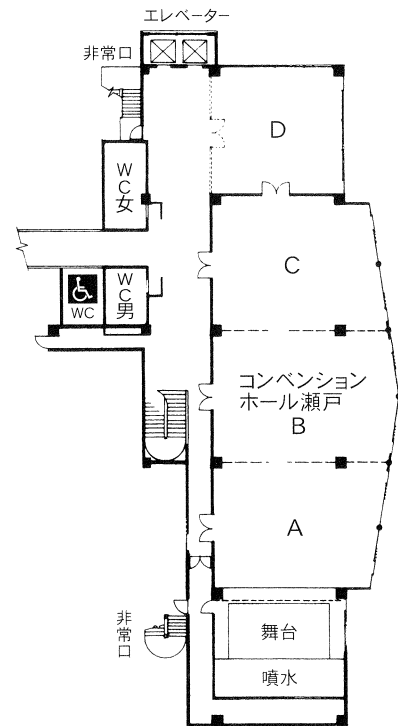

お部屋割一覧表

本館

鷺羽閣

■ご宿泊日 月 日 曜日より 泊

ご一行様

人数	名
男	名
女	名

4~6F ■ 4階 406~412 ■ 5階 506~512 (32平米) ■ 6階 606~612

7F ■ 7階 707~711 (37平米) ■ 7階 706・712 (44平米)

2F

3F

1F

階	客室番号	仕様	定員
7F (禁煙)	706	ベッド2+2	
	707	ベッド2+2	
	708	ベッド2+2	
	709	ベッド2+2	
	710	ベッド2+2	
	711	ベッド2+2	
	712	ベッド2+2	
6F (禁煙)	606	ベッド2+1	
	607	ベッド2+1	
	608	ベッド2+1	
	609	ベッド2+1	
	610	ベッド2+1	
	611	ベッド2+1	
	612	ベッド2+1	
5F (禁煙)	506	ベッド2+1	
	507	ベッド2+1	
	508	ベッド2+1	
	509	ベッド2+1	
	510	ベッド2+1	
	511	ベッド2+1	
	512	ベッド2+1	
4F (禁煙)	406	ベッド2+1	
	407	ベッド2+1	
	408	ベッド2+1	
	409	ベッド2+1	
	410	ベッド2+1	
	411	ベッド2+1	
	412	ベッド2+1	
3F	306	10帖	
	307	10帖	
	308	10帖	
	309	10帖	
	311	8+6帖	
	312	8+6帖	
	313	8+6帖	
	314	8+6帖	
	315	8+6帖	
	316	8帖	

お部屋割一覧表

別館

鯛豊楼

■ご宿泊日 月 日 曜日より 泊

ご一行様

人数	名
男	名
女	名

3~5F ■ 3階 1301~1312 ■ 4階 1401~1412 ■ 5階 1501~1512

6F

7F

1F

2F

階	客室番号	仕様	定員	
6F	朝日	22.5帖+ベッド		
	1601	6帖+ベッド		
	1602	6帖+ベッド		
	1603	12.5帖		
	1605	12.5帖		
	1606	12.5帖		
	1607	12.5帖		
	夕日	22.5帖+ベッド		
5F	1501	12.5帖		
	1502	12.5帖		
	1503	12.5帖		
	1505	12.5帖		
	1506	12.5帖		
	1507	12.5帖		
	1508	12.5帖		
	1510	12.5帖		
	1511	12.5帖		
	1512	12.5帖		
	4F	1401	12.5帖	
		1402	12.5帖	
1403		12.5帖		
1405		12.5帖		
1406		12.5帖		
1407		12.5帖		
1408		12.5帖		
1410		12.5帖		
1411		12.5帖		
1412		12.5帖		
3F		1301	12.5帖	
		1302	12.5帖	
	1303	12.5帖		
	1305	12.5帖		
	1306	12.5帖		
	1307	12.5帖		
	1308	12.5帖		
	1310	12.5帖		
	1311	12.5帖		
	1312	12.5帖		