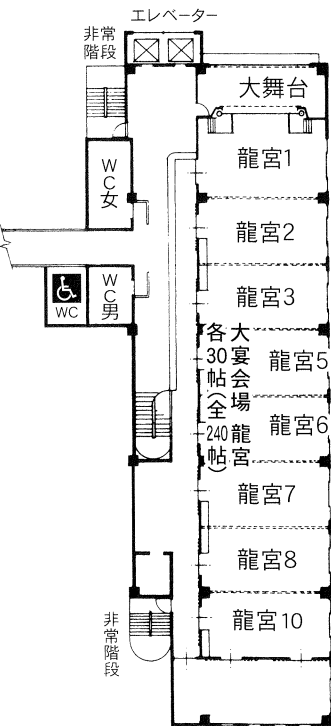

お部屋割一覧表

本館

鷺羽閣

■ご宿泊日 月 日 曜日より 泊

ご一行様

人数	名
男	名
女	名

4~6F ■ 4階 406~412 ■ 5階 506~512 (32平米) ■ 6階 606~612

7F ■ 7階 707~711 (37平米) ■ 7階 706・712 (44平米)

2F

3F

1F

階	客室番号	仕様	定員
7F (禁煙)	706	ベッド2+2	
	707	ベッド2+2	
	708	ベッド2+2	
	709	ベッド2+2	
	710	ベッド2+2	
	711	ベッド2+2	
	712	ベッド2+2	
6F (禁煙)	606	ベッド2+1	
	607	ベッド2+1	
	608	ベッド2+1	
	609	ベッド2+1	
	610	ベッド2+1	
	611	ベッド2+1	
	612	ベッド2+1	
5F (禁煙)	506	ベッド2+1	
	507	ベッド2+1	
	508	ベッド2+1	
	509	ベッド2+1	
	510	ベッド2+1	
	511	ベッド2+1	
	512	ベッド2+1	
4F (禁煙)	406	ベッド2+1	
	407	ベッド2+1	
	408	ベッド2+1	
	409	ベッド2+1	
	410	ベッド2+1	
	411	ベッド2+1	
	412	ベッド2+1	
3F	306	10帖	
	307	10帖	
	308	10帖	
	309	10帖	
	311	8+6帖	
	312	8+6帖	
	313	8+6帖	
	314	8+6帖	
	315	8+6帖	
	316	8帖	

お部屋割一覧表

別館

鯛豊楼

■ご宿泊日 月 日 曜日より 泊

ご一行様

人数	名
男	名
女	名

3~5F ■ 3階 1301~1312 ■ 4階 1401~1412 ■ 5階 1501~1512

6F

7F

1F

2F

階	客室番号	仕様	定員	
6F	朝日	22.5帖+ベッド		
	1601	6帖+ベッド		
	1602	6帖+ベッド		
	1603	12.5帖		
	1605	12.5帖		
	1606	12.5帖		
	1607	12.5帖		
	夕日	22.5帖+ベッド		
5F	1501	12.5帖		
	1502	12.5帖		
	1503	12.5帖		
	1505	12.5帖		
	1506	12.5帖		
	1507	12.5帖		
	1508	12.5帖		
	1510	12.5帖		
	1511	12.5帖		
	1512	12.5帖		
	4F	1401	12.5帖	
		1402	12.5帖	
1403		12.5帖		
1405		12.5帖		
1406		12.5帖		
1407		12.5帖		
1408		12.5帖		
1410		12.5帖		
1411		12.5帖		
1412		12.5帖		
3F		1301	12.5帖	
		1302	12.5帖	
	1303	12.5帖		
	1305	12.5帖		
	1306	12.5帖		
	1307	12.5帖		
	1308	12.5帖		
	1310	12.5帖		
	1311	12.5帖		
	1312	12.5帖		