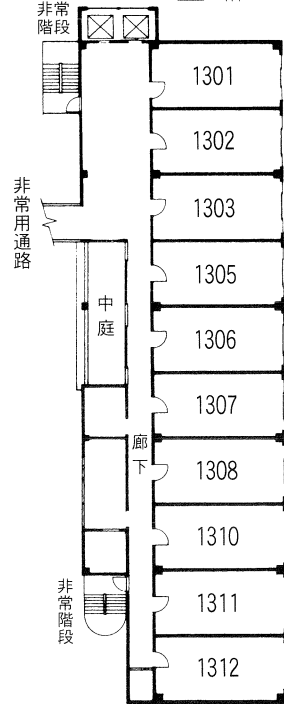

お部屋割一覧表

本館

鷺羽閣

■ご宿泊日 月 日 曜日より 泊

ご一行様

人数	名
男	名
女	名

4~6F ■ 4階 406~412 ■ 5階 506~512 (32平米) ■ 6階 606~612

7F ■ 7階 707~711 (37平米) ■ 7階 706・712 (44平米)

2F

3F

1F

階	客室番号	仕様	定員
7F (禁煙)	706	ベッド2+2	
	707	ベッド2+2	
	708	ベッド2+2	
	709	ベッド2+2	
	710	ベッド2+2	
	711	ベッド2+2	
	712	ベッド2+2	
6F (禁煙)	606	ベッド2+1	
	607	ベッド2+1	
	608	ベッド2+1	
	609	ベッド2+1	
	610	ベッド2+1	
	611	ベッド2+1	
	612	ベッド2+1	
5F (禁煙)	506	ベッド2+1	
	507	ベッド2+1	
	508	ベッド2+1	
	509	ベッド2+1	
	510	ベッド2+1	
	511	ベッド2+1	
	512	ベッド2+1	
4F (禁煙)	406	ベッド2+1	
	407	ベッド2+1	
	408	ベッド2+1	
	409	ベッド2+1	
	410	ベッド2+1	
	411	ベッド2+1	
	412	ベッド2+1	
3F	306	10帖	
	307	10帖	
	308	10帖	
	309	10帖	
	311	8+6帖	
	312	8+6帖	
	313	8+6帖	
	314	8+6帖	
	315	8+6帖	
	316	8帖	

お部屋割一覧表

別館

鯛豊楼

■ご宿泊日 月 日 曜日より 泊

ご一行様

人数	名
男	名
女	名

3~5F ■ 3階 1301~1312 ■ 4階 1401~1412 ■ 5階 1501~1512

6F

7F

1F

2F

階	客室番号	仕様	定員	
6F	朝日	22.5帖+ベッド		
	1601	6帖+ベッド		
	1602	6帖+ベッド		
	1603	12.5帖		
	1605	12.5帖		
	1606	12.5帖		
	1607	12.5帖		
	夕日	22.5帖+ベッド		
5F	1501	12.5帖		
	1502	12.5帖		
	1503	12.5帖		
	1505	12.5帖		
	1506	12.5帖		
	1507	12.5帖		
	1508	12.5帖		
	1510	12.5帖		
	1511	12.5帖		
	1512	12.5帖		
	4F	1401	12.5帖	
		1402	12.5帖	
1403		12.5帖		
1405		12.5帖		
1406		12.5帖		
1407		12.5帖		
1408		12.5帖		
1410		12.5帖		
1411		12.5帖		
1412		12.5帖		
3F		1301	12.5帖	
		1302	12.5帖	
	1303	12.5帖		
	1305	12.5帖		
	1306	12.5帖		
	1307	12.5帖		
	1308	12.5帖		
	1310	12.5帖		
	1311	12.5帖		
	1312	12.5帖		