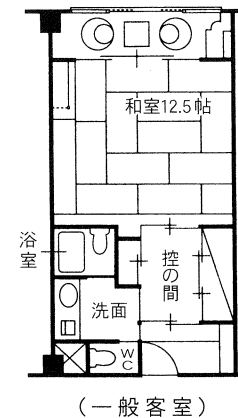

お部屋割一覧表

本館

鷺羽閣

■ご宿泊日 月 日 曜日より 泊

ご一行様

人数	名
男	名
女	名

4~6F ■ 4階 406~412 ■ 5階 506~512 (32平米) ■ 6階 606~612

7F ■ 7階 707~711 (37平米) ■ 7階 706・712 (44平米)

2F

3F

1F

階	客室番号	仕様	定員
7F (禁煙)	706	ベッド2+2	
	707	ベッド2+2	
	708	ベッド2+2	
	709	ベッド2+2	
	710	ベッド2+2	
	711	ベッド2+2	
	712	ベッド2+2	
6F (禁煙)	606	ベッド2+1	
	607	ベッド2+1	
	608	ベッド2+1	
	609	ベッド2+1	
	610	ベッド2+1	
	611	ベッド2+1	
	612	ベッド2+1	
5F (禁煙)	506	ベッド2+1	
	507	ベッド2+1	
	508	ベッド2+1	
	509	ベッド2+1	
	510	ベッド2+1	
	511	ベッド2+1	
	512	ベッド2+1	
4F (禁煙)	406	ベッド2+1	
	407	ベッド2+1	
	408	ベッド2+1	
	409	ベッド2+1	
	410	ベッド2+1	
	411	ベッド2+1	
	412	ベッド2+1	
3F	306	10帖	
	307	10帖	
	308	10帖	
	309	10帖	
	311	8+6帖	
	312	8+6帖	
	313	8+6帖	
	314	8+6帖	
	315	8+6帖	
	316	8帖	

お部屋割一覧表

別館

鯛豊楼

■ご宿泊日 月 日 曜日より 泊

ご一行様

人数	名
男	名
女	名

3~5F ■ 3階 1301~1312 ■ 4階 1401~1412 ■ 5階 1501~1512

6F

7F

1F

2F

階	客室番号	仕様	定員	
6F	朝日	22.5帖+ベッド		
	1601	6帖+ベッド		
	1602	6帖+ベッド		
	1603	12.5帖		
	1605	12.5帖		
	1606	12.5帖		
	1607	12.5帖		
	夕日	22.5帖+ベッド		
5F	1501	12.5帖		
	1502	12.5帖		
	1503	12.5帖		
	1505	12.5帖		
	1506	12.5帖		
	1507	12.5帖		
	1508	12.5帖		
	1510	12.5帖		
	1511	12.5帖		
	1512	12.5帖		
	4F	1401	12.5帖	
		1402	12.5帖	
1403		12.5帖		
1405		12.5帖		
1406		12.5帖		
1407		12.5帖		
1408		12.5帖		
1410		12.5帖		
1411		12.5帖		
1412		12.5帖		
3F		1301	12.5帖	
		1302	12.5帖	
	1303	12.5帖		
	1305	12.5帖		
	1306	12.5帖		
	1307	12.5帖		
	1308	12.5帖		
	1310	12.5帖		
	1311	12.5帖		
	1312	12.5帖		