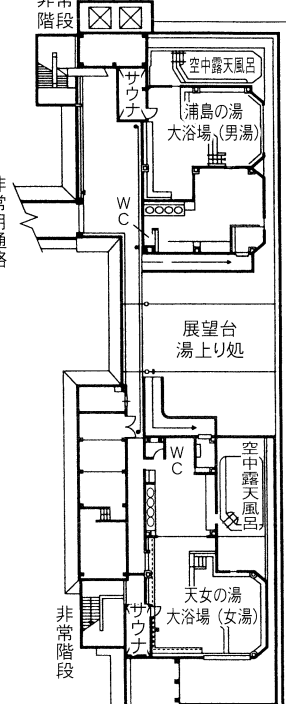

お部屋割一覧表

本館

鷺羽閣

■ご宿泊日 月 日 曜日より 泊

ご一行様

人数	名
男	名
女	名

4~6F ■ 4階 406~412 ■ 5階 506~512 (32平米) ■ 6階 606~612

7F ■ 7階 707~711 (37平米) ■ 7階 706・712 (44平米)

2F

3F

1F

階	客室番号	仕様	定員
7F (禁煙)	706	ベッド2+2	
	707	ベッド2+2	
	708	ベッド2+2	
	709	ベッド2+2	
	710	ベッド2+2	
	711	ベッド2+2	
	712	ベッド2+2	
6F (禁煙)	606	ベッド2+1	
	607	ベッド2+1	
	608	ベッド2+1	
	609	ベッド2+1	
	610	ベッド2+1	
	611	ベッド2+1	
	612	ベッド2+1	
5F (禁煙)	506	ベッド2+1	
	507	ベッド2+1	
	508	ベッド2+1	
	509	ベッド2+1	
	510	ベッド2+1	
	511	ベッド2+1	
	512	ベッド2+1	
4F (禁煙)	406	ベッド2+1	
	407	ベッド2+1	
	408	ベッド2+1	
	409	ベッド2+1	
	410	ベッド2+1	
	411	ベッド2+1	
	412	ベッド2+1	
3F	306	10帖	
	307	10帖	
	308	10帖	
	309	10帖	
	311	8+6帖	
	312	8+6帖	
	313	8+6帖	
	314	8+6帖	
	315	8+6帖	
	316	8帖	

お部屋割一覧表

別館

鯛豊楼

■ご宿泊日 月 日 曜日より 泊

ご一行様

人数	名
男	名
女	名

3~5F ■ 3階 1301~1312 ■ 4階 1401~1412 ■ 5階 1501~1512

6F

7F

1F

2F

階	客室番号	仕様	定員	
6F	朝日	22.5帖+ベッド		
	1601	6帖+ベッド		
	1602	6帖+ベッド		
	1603	12.5帖		
	1605	12.5帖		
	1606	12.5帖		
	1607	12.5帖		
	夕日	22.5帖+ベッド		
5F	1501	12.5帖		
	1502	12.5帖		
	1503	12.5帖		
	1505	12.5帖		
	1506	12.5帖		
	1507	12.5帖		
	1508	12.5帖		
	1510	12.5帖		
	1511	12.5帖		
	1512	12.5帖		
	4F	1401	12.5帖	
		1402	12.5帖	
1403		12.5帖		
1405		12.5帖		
1406		12.5帖		
1407		12.5帖		
1408		12.5帖		
1410		12.5帖		
1411		12.5帖		
1412		12.5帖		
3F		1301	12.5帖	
		1302	12.5帖	
	1303	12.5帖		
	1305	12.5帖		
	1306	12.5帖		
	1307	12.5帖		
	1308	12.5帖		
	1310	12.5帖		
	1311	12.5帖		
	1312	12.5帖		