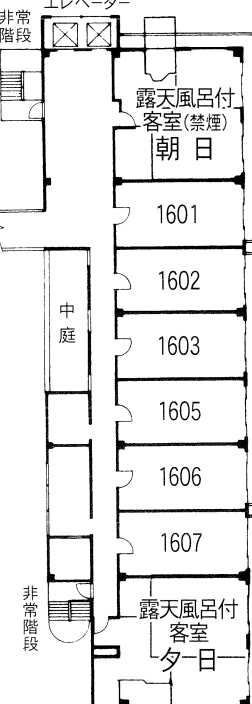

お部屋割一覧表

本館

鷺羽閣

■ご宿泊日 月 日 曜日より 泊

ご一行様

人数	名
男	名
女	名

4~6F ■ 4階 406~412 ■ 5階 506~512 (32平米) ■ 6階 606~612

7F ■ 7階 707~711 (37平米) ■ 7階 706・712 (44平米)

2F

3F

1F

階	客室番号	仕様	定員
7F (禁煙)	706	ベッド2+2	
	707	ベッド2+2	
	708	ベッド2+2	
	709	ベッド2+2	
	710	ベッド2+2	
	711	ベッド2+2	
	712	ベッド2+2	
6F (禁煙)	606	ベッド2+1	
	607	ベッド2+1	
	608	ベッド2+1	
	609	ベッド2+1	
	610	ベッド2+1	
	611	ベッド2+1	
	612	ベッド2+1	
5F (禁煙)	506	ベッド2+1	
	507	ベッド2+1	
	508	ベッド2+1	
	509	ベッド2+1	
	510	ベッド2+1	
	511	ベッド2+1	
	512	ベッド2+1	
4F (禁煙)	406	ベッド2+1	
	407	ベッド2+1	
	408	ベッド2+1	
	409	ベッド2+1	
	410	ベッド2+1	
	411	ベッド2+1	
	412	ベッド2+1	
3F	306	10帖	
	307	10帖	
	308	10帖	
	309	10帖	
	311	8+6帖	
	312	8+6帖	
	313	8+6帖	
	314	8+6帖	
	315	8+6帖	
	316	8帖	

お部屋割一覧表

別館

鯛豊楼

■ご宿泊日 月 日 曜日より 泊

ご一行様

人数	名
男	名
女	名

3~5F ■ 3階 1301~1312 ■ 4階 1401~1412 ■ 5階 1501~1512

6F

7F

1F

2F

階	客室番号	仕様	定員	
6F	朝日	22.5帖+ベッド		
	1601	6帖+ベッド		
	1602	6帖+ベッド		
	1603	12.5帖		
	1605	12.5帖		
	1606	12.5帖		
	1607	12.5帖		
	夕日	22.5帖+ベッド		
5F	1501	12.5帖		
	1502	12.5帖		
	1503	12.5帖		
	1505	12.5帖		
	1506	12.5帖		
	1507	12.5帖		
	1508	12.5帖		
	1510	12.5帖		
	1511	12.5帖		
	1512	12.5帖		
	4F	1401	12.5帖	
		1402	12.5帖	
1403		12.5帖		
1405		12.5帖		
1406		12.5帖		
1407		12.5帖		
1408		12.5帖		
1410		12.5帖		
1411		12.5帖		
1412		12.5帖		
3F		1301	12.5帖	
		1302	12.5帖	
	1303	12.5帖		
	1305	12.5帖		
	1306	12.5帖		
	1307	12.5帖		
	1308	12.5帖		
	1310	12.5帖		
	1311	12.5帖		
	1312	12.5帖		