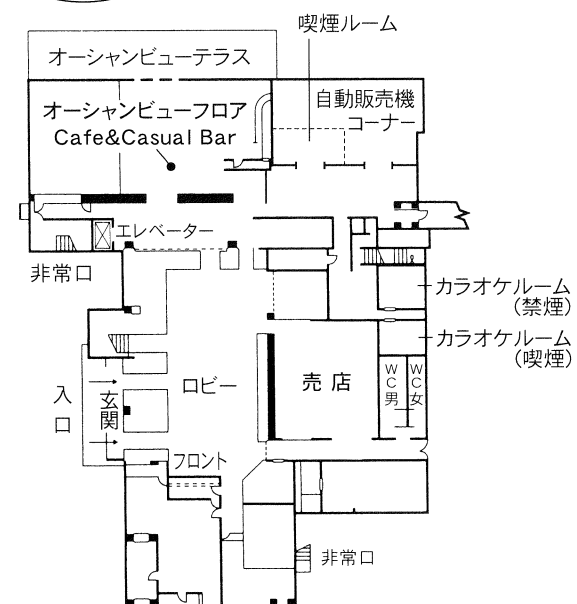

お部屋割一覧表

本館

鷺羽閣

■ご宿泊日 月 日 曜日より 泊

ご一行様

人数	名
男	名
女	名

4~6F ■ 4階 406~412 ■ 5階 506~512 (32平米) ■ 6階 606~612

7F ■ 7階 707~711 (37平米) ■ 7階 706・712 (44平米)

2F

3F

1F

階	客室番号	仕様	定員
7F (禁煙)	706	ベッド2+2	
	707	ベッド2+2	
	708	ベッド2+2	
	709	ベッド2+2	
	710	ベッド2+2	
	711	ベッド2+2	
	712	ベッド2+2	
6F (禁煙)	606	ベッド2+1	
	607	ベッド2+1	
	608	ベッド2+1	
	609	ベッド2+1	
	610	ベッド2+1	
	611	ベッド2+1	
	612	ベッド2+1	
5F (禁煙)	506	ベッド2+1	
	507	ベッド2+1	
	508	ベッド2+1	
	509	ベッド2+1	
	510	ベッド2+1	
	511	ベッド2+1	
	512	ベッド2+1	
4F (禁煙)	406	ベッド2+1	
	407	ベッド2+1	
	408	ベッド2+1	
	409	ベッド2+1	
	410	ベッド2+1	
	411	ベッド2+1	
	412	ベッド2+1	
3F	306	10帖	
	307	10帖	
	308	10帖	
	309	10帖	
	311	8+6帖	
	312	8+6帖	
	313	8+6帖	
	314	8+6帖	
	315	8+6帖	
	316	8帖	