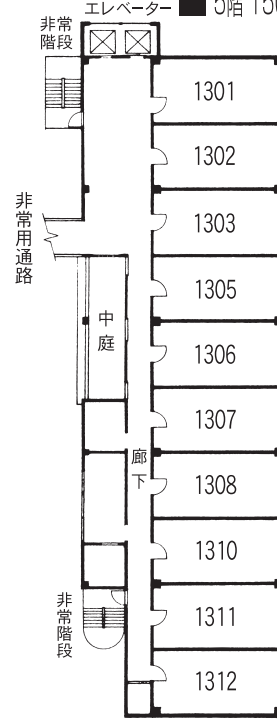

ご一行様

人数	名
男	名
女	名

鷺羽閣

■ご宿泊日 月 日 曜日より 泊

4~6F ■ 4階 406~412
■ 5階 506~512
■ 6階 606~612

7F ■ 7階 706~712

2F

3F

1F

階	客室番号	仕様	定員
7 F (禁煙)	706	ベッド2+2	
	707	ベッド2+2	
	708	ベッド2+2	
	709	ベッド2+2	
	710	ベッド2+2	
	711	ベッド2+2	
	712	ベッド2+2	
6 F (禁煙)	606	ベッド2+1	
	607	ベッド2+1	
	608	ベッド2+1	
	609	ベッド2+1	
	610	ベッド2+1	
	612	ベッド2+1	
5 F (禁煙)	506	ベッド2+1	
	507	ベッド2+1	
	508	ベッド2+1	
	509	ベッド2+1	
	510	ベッド2+1	
	512	ベッド2+1	
4 F (禁煙)	406	ベッド2+1	
	407	ベッド2+1	
	408	ベッド2+1	
	409	ベッド2+1	
	410	ベッド2+1	
	412	ベッド2+1	
3 F	306	10帖	
	307	10帖	
	308	10帖	
	309	10帖	
	311	8+6帖	
	312	8+6帖	
	313	8+6帖	
	314	8+6帖	

ご一行様

人数	名
男	名
女	名

鯛豊楼

■ご宿泊日 月 日 曜日より 泊

3~5F ■ 3階 1301~1312
■ 4階 1401~1412
■ 5階 1501~1512

6F

7F

1F