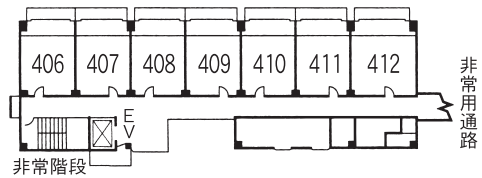

ご一行様

人数	名
男	名
女	名

鷺羽閣

■ご宿泊日 月 日 曜日より 泊

4~6F ■ 4階 406~412
■ 5階 506~512
■ 6階 606~612

7F ■ 7階 706~712

2F

3F

1F

階	客室番号	仕様	定員
7 F (禁煙)	706	ベッド2+2	
	707	ベッド2+2	
	708	ベッド2+2	
	709	ベッド2+2	
	710	ベッド2+2	
	711	ベッド2+2	
	712	ベッド2+2	
6 F (禁煙)	606	ベッド2+1	
	607	ベッド2+1	
	608	ベッド2+1	
	609	ベッド2+1	
	610	ベッド2+1	
	612	ベッド2+1	
5 F (禁煙)	506	ベッド2+1	
	507	ベッド2+1	
	508	ベッド2+1	
	509	ベッド2+1	
	510	ベッド2+1	
	512	ベッド2+1	
4 F (禁煙)	406	ベッド2+1	
	407	ベッド2+1	
	408	ベッド2+1	
	409	ベッド2+1	
	410	ベッド2+1	
	412	ベッド2+1	
3 F	306	10帖	
	307	10帖	
	308	10帖	
	309	10帖	
	311	8+6帖	
	312	8+6帖	
	313	8+6帖	
	314	8+6帖	