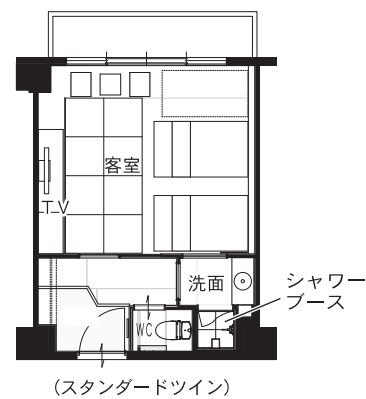

ご一行様

人数	名
男	名
女	名

鷺羽閣

■ご宿泊日 月 日 曜日より 泊

4~6F ■ 4階 406~412
■ 5階 506~512
■ 6階 606~612

7F ■ 7階 706~712

2F

3F

1F

階	客室番号	仕様	定員
7 F (禁煙)	706	ベッド2+2	
	707	ベッド2+2	
	708	ベッド2+2	
	709	ベッド2+2	
	710	ベッド2+2	
	711	ベッド2+2	
	712	ベッド2+2	
6 F (禁煙)	606	ベッド2+1	
	607	ベッド2+1	
	608	ベッド2+1	
	609	ベッド2+1	
	610	ベッド2+1	
	612	ベッド2+1	
5 F (禁煙)	506	ベッド2+1	
	507	ベッド2+1	
	508	ベッド2+1	
	509	ベッド2+1	
	510	ベッド2+1	
	512	ベッド2+1	
4 F (禁煙)	406	ベッド2+1	
	407	ベッド2+1	
	408	ベッド2+1	
	409	ベッド2+1	
	410	ベッド2+1	
	412	ベッド2+1	
3 F	306	10帖	
	307	10帖	
	308	10帖	
	309	10帖	
	311	8+6帖	
	312	8+6帖	
	313	8+6帖	
	314	8+6帖	

ご一行様

人数	名
男	名
女	名

鯛豊楼

■ご宿泊日 月 日 曜日より 泊

3~5F ■ 3階 1301~1312
■ 4階 1401~1412
■ 5階 1501~1512

6F

7F

1F