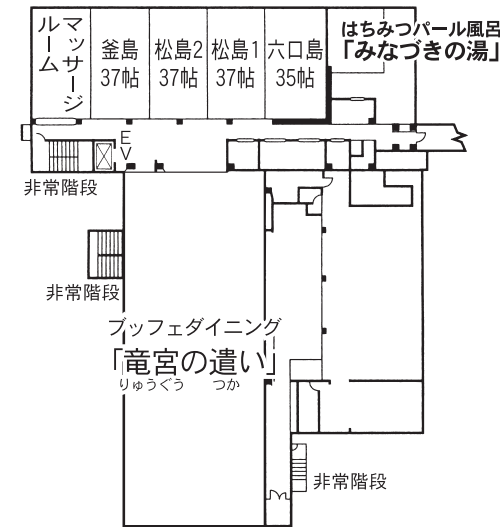

ご一行様

人数	名
男	名
女	名

鷺羽閣

■ご宿泊日 月 日 曜日より 泊

4~6F ■ 4階 406~412
■ 5階 506~512
■ 6階 606~612

7F ■ 7階 706~712

2F

3F

1F

階	客室番号	仕様	定員
7 F (禁煙)	706	ベッド2+2	
	707	ベッド2+2	
	708	ベッド2+2	
	709	ベッド2+2	
	710	ベッド2+2	
	711	ベッド2+2	
	712	ベッド2+2	
6 F (禁煙)	606	ベッド2+1	
	607	ベッド2+1	
	608	ベッド2+1	
	609	ベッド2+1	
	610	ベッド2+1	
	612	ベッド2+1	
5 F (禁煙)	506	ベッド2+1	
	507	ベッド2+1	
	508	ベッド2+1	
	509	ベッド2+1	
	510	ベッド2+1	
	512	ベッド2+1	
4 F (禁煙)	406	ベッド2+1	
	407	ベッド2+1	
	408	ベッド2+1	
	409	ベッド2+1	
	410	ベッド2+1	
	412	ベッド2+1	
3 F	306	10帖	
	307	10帖	
	308	10帖	
	309	10帖	
	311	8+6帖	
	312	8+6帖	
	313	8+6帖	
	314	8+6帖	