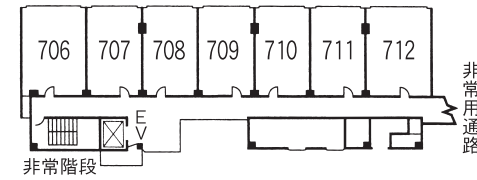

ご一行様

人数	名
男	名
女	名

鷺羽閣

■ご宿泊日 月 日 曜日より 泊

4~6F ■ 4階 406~412
■ 5階 506~512
■ 6階 606~612

7F ■ 7階 706~712

2F

3F

1F

階	客室番号	仕様	定員
7 F (禁煙)	706	ベッド2+2	
	707	ベッド2+2	
	708	ベッド2+2	
	709	ベッド2+2	
	710	ベッド2+2	
	711	ベッド2+2	
	712	ベッド2+2	
6 F (禁煙)	606	ベッド2+1	
	607	ベッド2+1	
	608	ベッド2+1	
	609	ベッド2+1	
	610	ベッド2+1	
	612	ベッド2+1	
5 F (禁煙)	506	ベッド2+1	
	507	ベッド2+1	
	508	ベッド2+1	
	509	ベッド2+1	
	510	ベッド2+1	
	512	ベッド2+1	
4 F (禁煙)	406	ベッド2+1	
	407	ベッド2+1	
	408	ベッド2+1	
	409	ベッド2+1	
	410	ベッド2+1	
	412	ベッド2+1	
3 F	306	10帖	
	307	10帖	
	308	10帖	
	309	10帖	
	311	8+6帖	
	312	8+6帖	
	313	8+6帖	
	314	8+6帖	