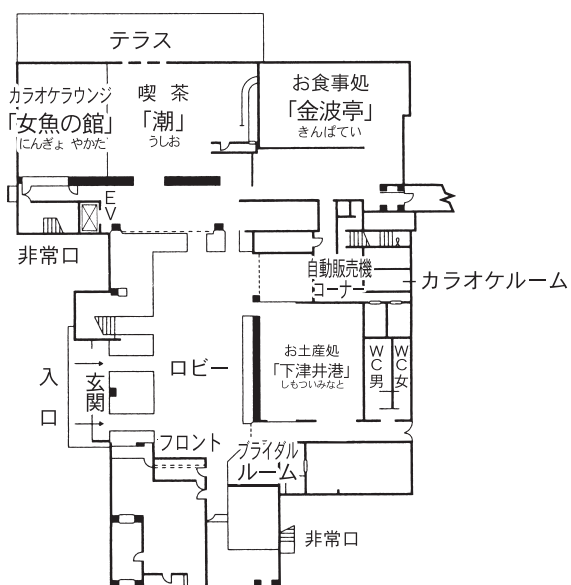

ご一行様

人数	名
男	名
女	名

鷺羽閣

■ご宿泊日 月 日 曜日より 泊

4~6F ■ 4階 406~412
■ 5階 506~512
■ 6階 606~612

7F ■ 7階 706~712

2F

3F

1F

階	客室番号	仕様	定員
7 F (禁煙)	706	ベッド2+2	
	707	ベッド2+2	
	708	ベッド2+2	
	709	ベッド2+2	
	710	ベッド2+2	
	711	ベッド2+2	
	712	ベッド2+2	
6 F (禁煙)	606	ベッド2+1	
	607	ベッド2+1	
	608	ベッド2+1	
	609	ベッド2+1	
	610	ベッド2+1	
	612	ベッド2+1	
5 F (禁煙)	506	ベッド2+1	
	507	ベッド2+1	
	508	ベッド2+1	
	509	ベッド2+1	
	510	ベッド2+1	
	512	ベッド2+1	
4 F (禁煙)	406	ベッド2+1	
	407	ベッド2+1	
	408	ベッド2+1	
	409	ベッド2+1	
	410	ベッド2+1	
	412	ベッド2+1	
3 F	306	10帖	
	307	10帖	
	308	10帖	
	309	10帖	
	311	8+6帖	
	312	8+6帖	
	313	8+6帖	
	314	8+6帖	