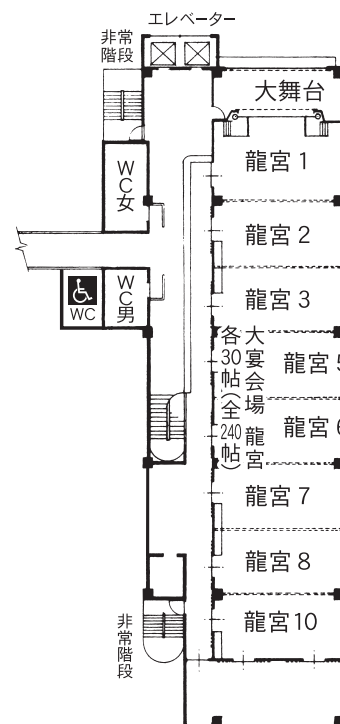

ご一行様

人数	名
男	名
女	名

鷺羽閣

■ご宿泊日 月 日 曜日より 泊

4~6F ■ 4階 406~412
■ 5階 506~512
■ 6階 606~612

7F ■ 7階 706~712

2F

3F

1F

階	客室番号	仕様	定員
7 F (禁煙)	706	ベッド2+2	
	707	ベッド2+2	
	708	ベッド2+2	
	709	ベッド2+2	
	710	ベッド2+2	
	711	ベッド2+2	
	712	ベッド2+2	
6 F (禁煙)	606	ベッド2+1	
	607	ベッド2+1	
	608	ベッド2+1	
	609	ベッド2+1	
	610	ベッド2+1	
	612	ベッド2+1	
5 F (禁煙)	506	ベッド2+1	
	507	ベッド2+1	
	508	ベッド2+1	
	509	ベッド2+1	
	510	ベッド2+1	
	512	ベッド2+1	
4 F (禁煙)	406	ベッド2+1	
	407	ベッド2+1	
	408	ベッド2+1	
	409	ベッド2+1	
	410	ベッド2+1	
	412	ベッド2+1	
3 F	306	10帖	
	307	10帖	
	308	10帖	
	309	10帖	
	311	8+6帖	
	312	8+6帖	
	313	8+6帖	
	314	8+6帖	

ご一行様

人数	名
男	名
女	名

鯛豊楼

■ご宿泊日 月 日 曜日より 泊

3~5F ■ 3階 1301~1312
■ 4階 1401~1412
■ 5階 1501~1512

6F

7F

1F

2F

階	客室番号	仕様	定員
6 F	特別室(A)	22.5帖+ベッド2	
	1601	6帖+ベッド2	
	1602	6帖+ベッド2	
	1603	12.5帖	
	1605	12.5帖	
	1606	12.5帖	
	1607	12.5帖	
5 F	特別室(B)	22.5帖+ベッド2	
	1501	12.5帖	
	1502	12.5帖	
	1503	12.5帖	
	1505	12.5帖	
	1506	12.5帖	
	1507	12.5帖	
4 F	1508	12.5帖	
	1510	12.5帖	
	1511	12.5帖	
	1512	12.5帖	
	1401	12.5帖	
	1402	12.5帖	
	1403	12.5帖	
3 F	1405	12.5帖	
	1406	12.5帖	
	1407	12.5帖	
	1408	12.5帖	
	1410	12.5帖	
	1411	12.5帖	
	1412	12.5帖	
3 F	1301	12.5帖	
	1302	12.5帖	
	1303	12.5帖	
	1305	12.5帖	
	1306	12.5帖	
	1307	12.5帖	
	1308	12.5帖	
3 F	1310	12.5帖	
	1311	12.5帖	
	1312	12.5帖	
	1312	12.5帖	