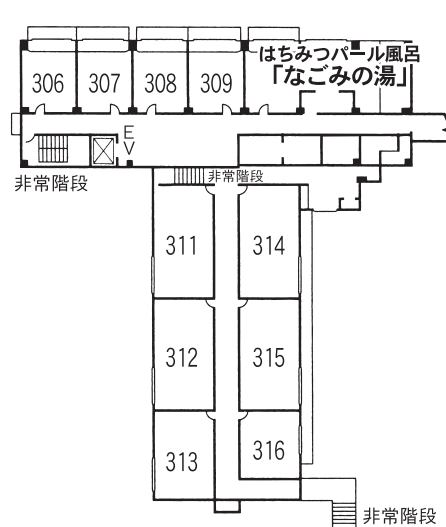

ご一行様

人数	名
男	名
女	名

鷺羽閣

■ご宿泊日 月 日 曜日より 泊

4~6F ■ 4階 406~412
■ 5階 506~512
■ 6階 606~612

7F ■ 7階 706~712

2F

3F

1F

階	客室番号	仕様	定員
7 F (禁煙)	706	ベッド2+2	
	707	ベッド2+2	
	708	ベッド2+2	
	709	ベッド2+2	
	710	ベッド2+2	
	711	ベッド2+2	
	712	ベッド2+2	
6 F (禁煙)	606	ベッド2+1	
	607	ベッド2+1	
	608	ベッド2+1	
	609	ベッド2+1	
	610	ベッド2+1	
	612	ベッド2+1	
5 F (禁煙)	506	ベッド2+1	
	507	ベッド2+1	
	508	ベッド2+1	
	509	ベッド2+1	
	510	ベッド2+1	
	512	ベッド2+1	
4 F (禁煙)	406	ベッド2+1	
	407	ベッド2+1	
	408	ベッド2+1	
	409	ベッド2+1	
	410	ベッド2+1	
	412	ベッド2+1	
3 F	306	10帖	
	307	10帖	
	308	10帖	
	309	10帖	
	311	8+6帖	
	312	8+6帖	
	313	8+6帖	
	314	8+6帖	